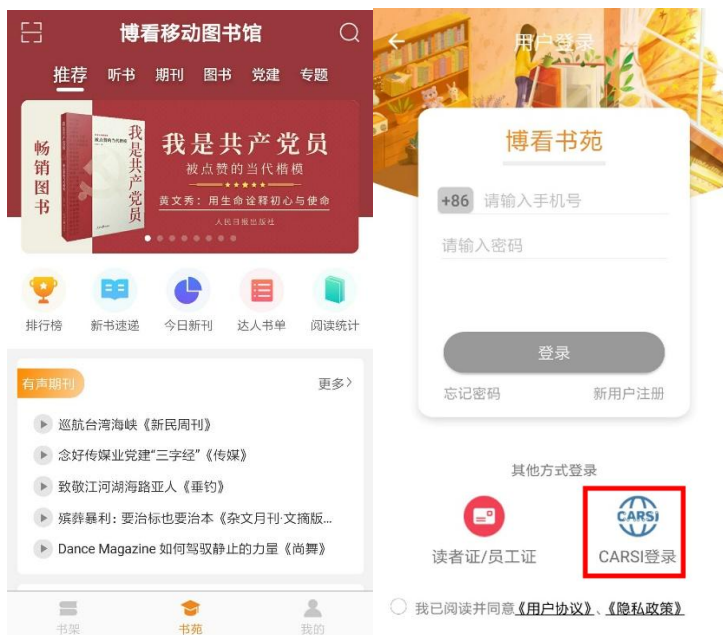

## 访问方式二

1.使用手机打开浏览器，访问博看网网站 <http://new.bookan.com.cn>

2.点击“登录”按钮登录，在登录页面点击“CARSI”按钮，通过 CARSI 登录。

### 3. 选中用户所在高校，如“北京大学”。

### 4. 登录成功后可以浏览、查看资源。

## 访问方式三

1.在应用商店下载“博看书苑”APP，或者在如下地址下载 APP

<https://download.bookan.com.cn/>

2.打开 APP，点击”我的”进入登录界面，在登录页面点击“CARSI”按钮，通过 CARSI 登录。

3.选中用户所在高校，如“北京大学”。

4.登录成功后展示当前用户所属机构，即为登陆成功，用户可以浏览、查看资源。