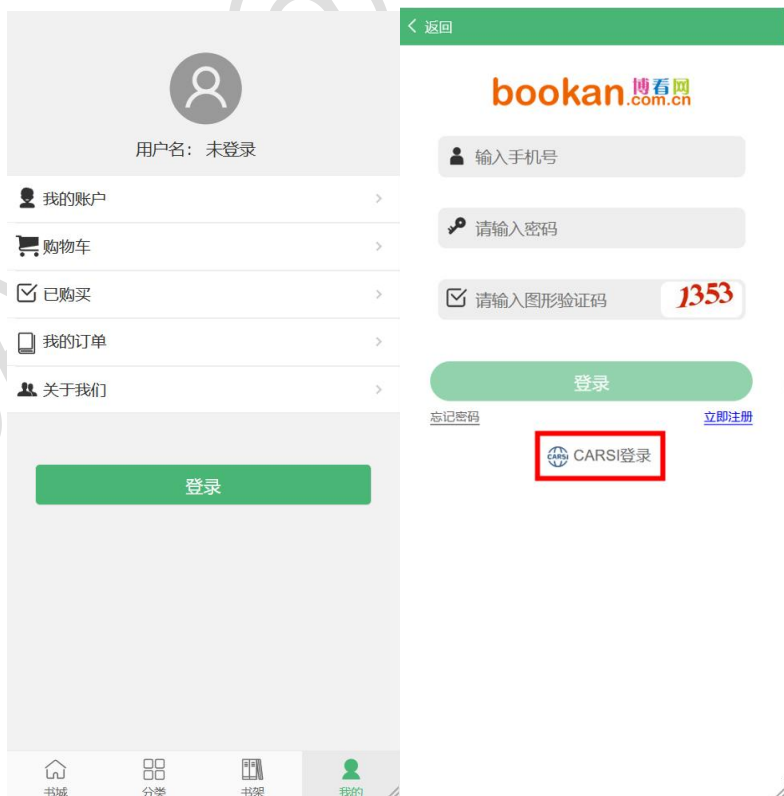

### 获奖图书大赏

DA SHANG  
HUO JIANG TU SHU

今日新书

封面文章

互联网周刊 2022年12期

## 访问方式二

1.使用手机打开浏览器，访问博看网网站 <http://new.bookan.com.cn>

2.点击“登录”按钮登录，在登录页面点击“CARSI”按钮，通过 CARSI 登录。

### 3. 选中用户所在高校，如“北京大学”。